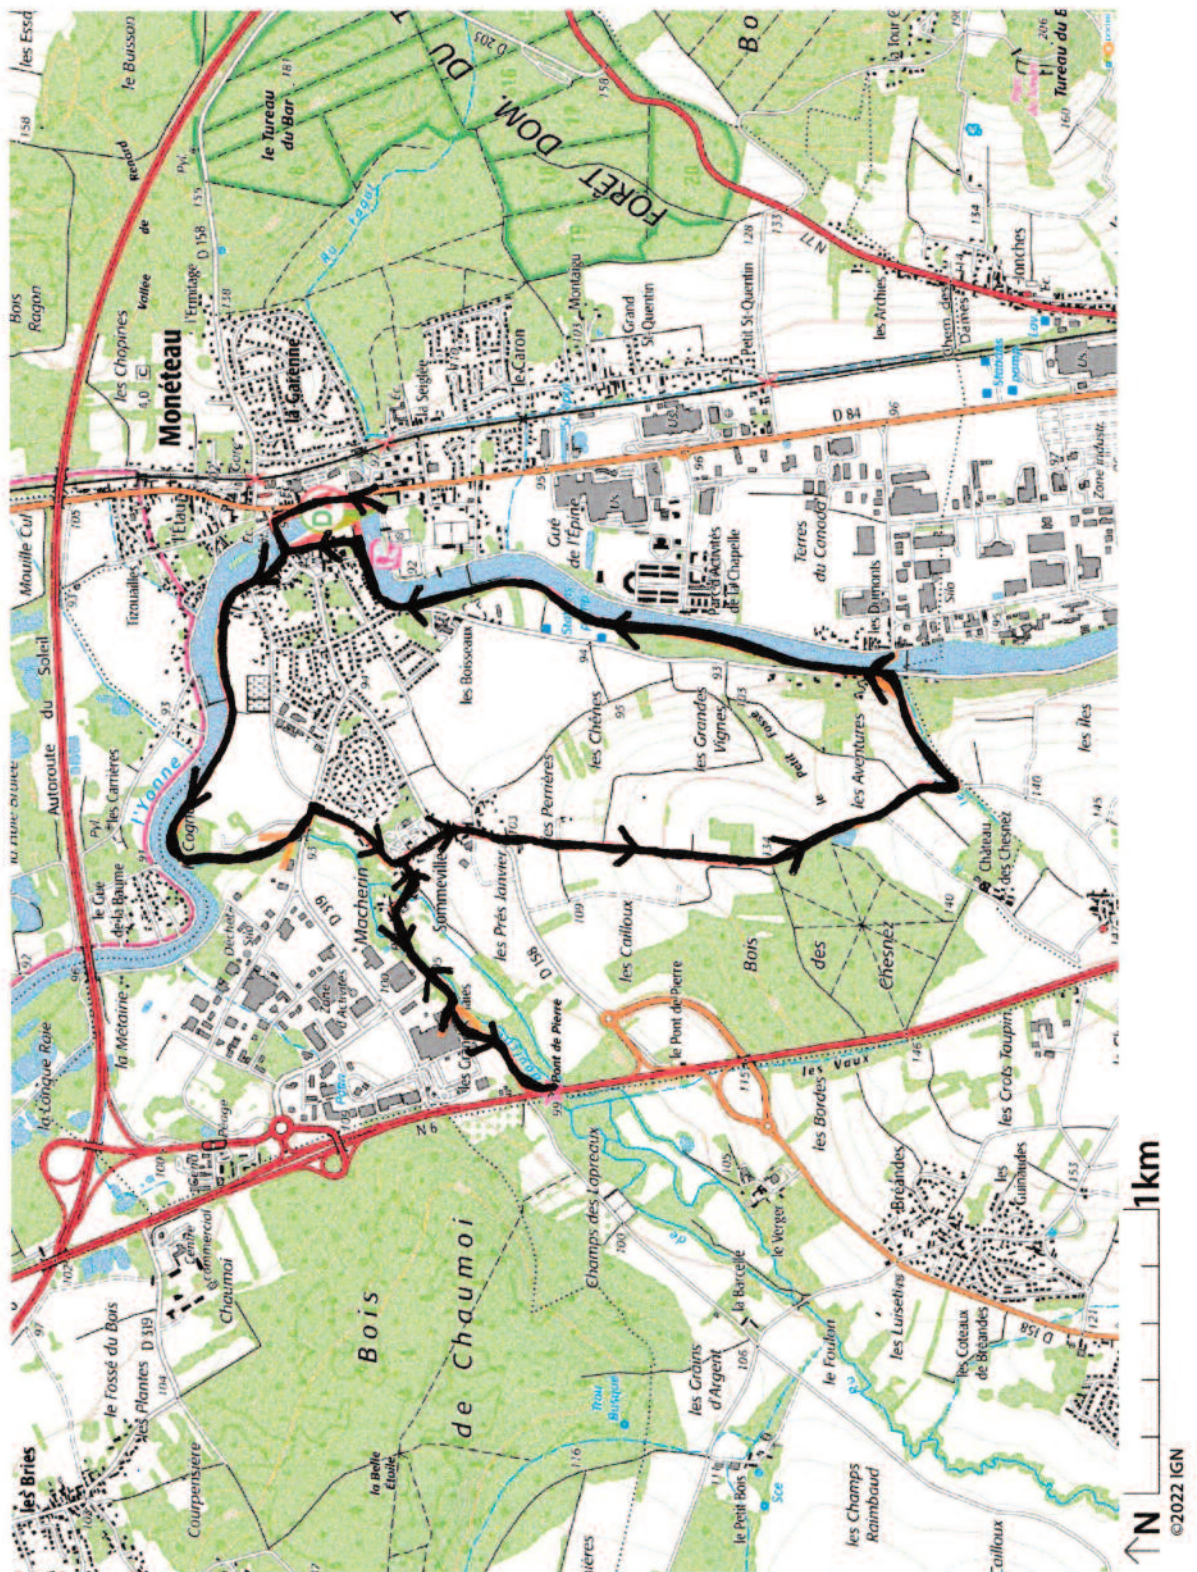

Randonnée du 28/11/2022 à 09:01

Visorando et l'auteur de cette fiche ne pourront pas être tenus responsables en cas d'accident survenu sur ce circuit.

Rond-point de Jonches Direction Monéteau

Sortie d'Auxerre par l'avenue Jean-Jaurès